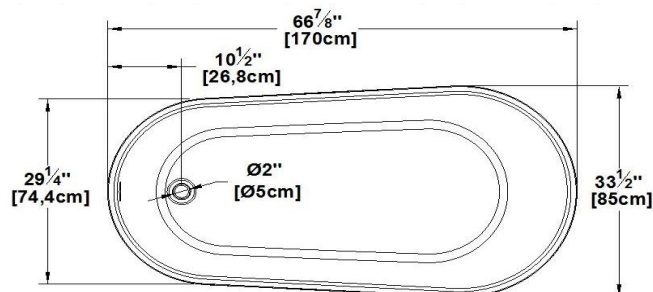

Milano

Code produit : **MI67**

Révision du dessin : **20170330091000**

Dimensions externes : **67" x 33,5" x 27,5" [170,2 cm x 85,1 cm x 69,9 cm]**

Série : **Influence**

Nombre d'occupant(s) : **1**

Support lombaire : **non**

Appui-bras : **non**

Disponible en profil abaissé : **non**

Dessins et spécifications