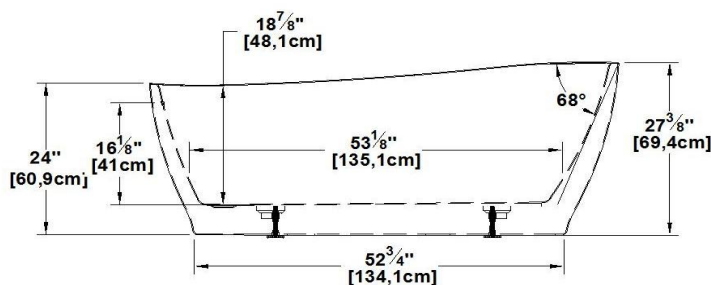

Milano

Code produit : **MI67**

Révision du dessin : **20170330091000**

Dimensions externes : **67" x 33,5" x 27,5" [170,2 cm x 85,1 cm x 69,9 cm]**

Série : **Influence**

Nombre d'occupant(s) : **1**

Support lombaire : **non**

Appui-bras : **non**

Disponible en profil abaissé : **non**

Dessins et spécifications