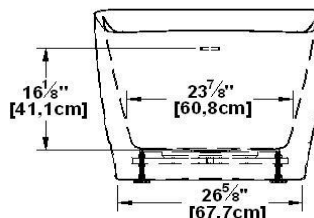

# Milano

Code produit : **MI67**

Révision du dessin : **20170330091000**

Dimensions externes : **67" x 33,5" x 27,5" [170,2 cm x 85,1 cm x 69,9 cm]**

Série : **Influence**

Nombre d'occupant(s) : **1**

Support lombaire : **non**

Appui-bras : **non**

Disponible en profil abaissé : **non**

Remarques	
*toutes les mesures ont une précision de ± 1/4" (0,63cm)	
*les dimensions internes sont prises à 4" (10cm) du fond de la baignoire	
*la capacité est mesurée en remplissant la baignoire à 1-1/2" du trop-plein	

Les dimensions peuvent varier légèrement. Pour un assemblage adéquat, les mesures doivent être prises sur le bain directement.