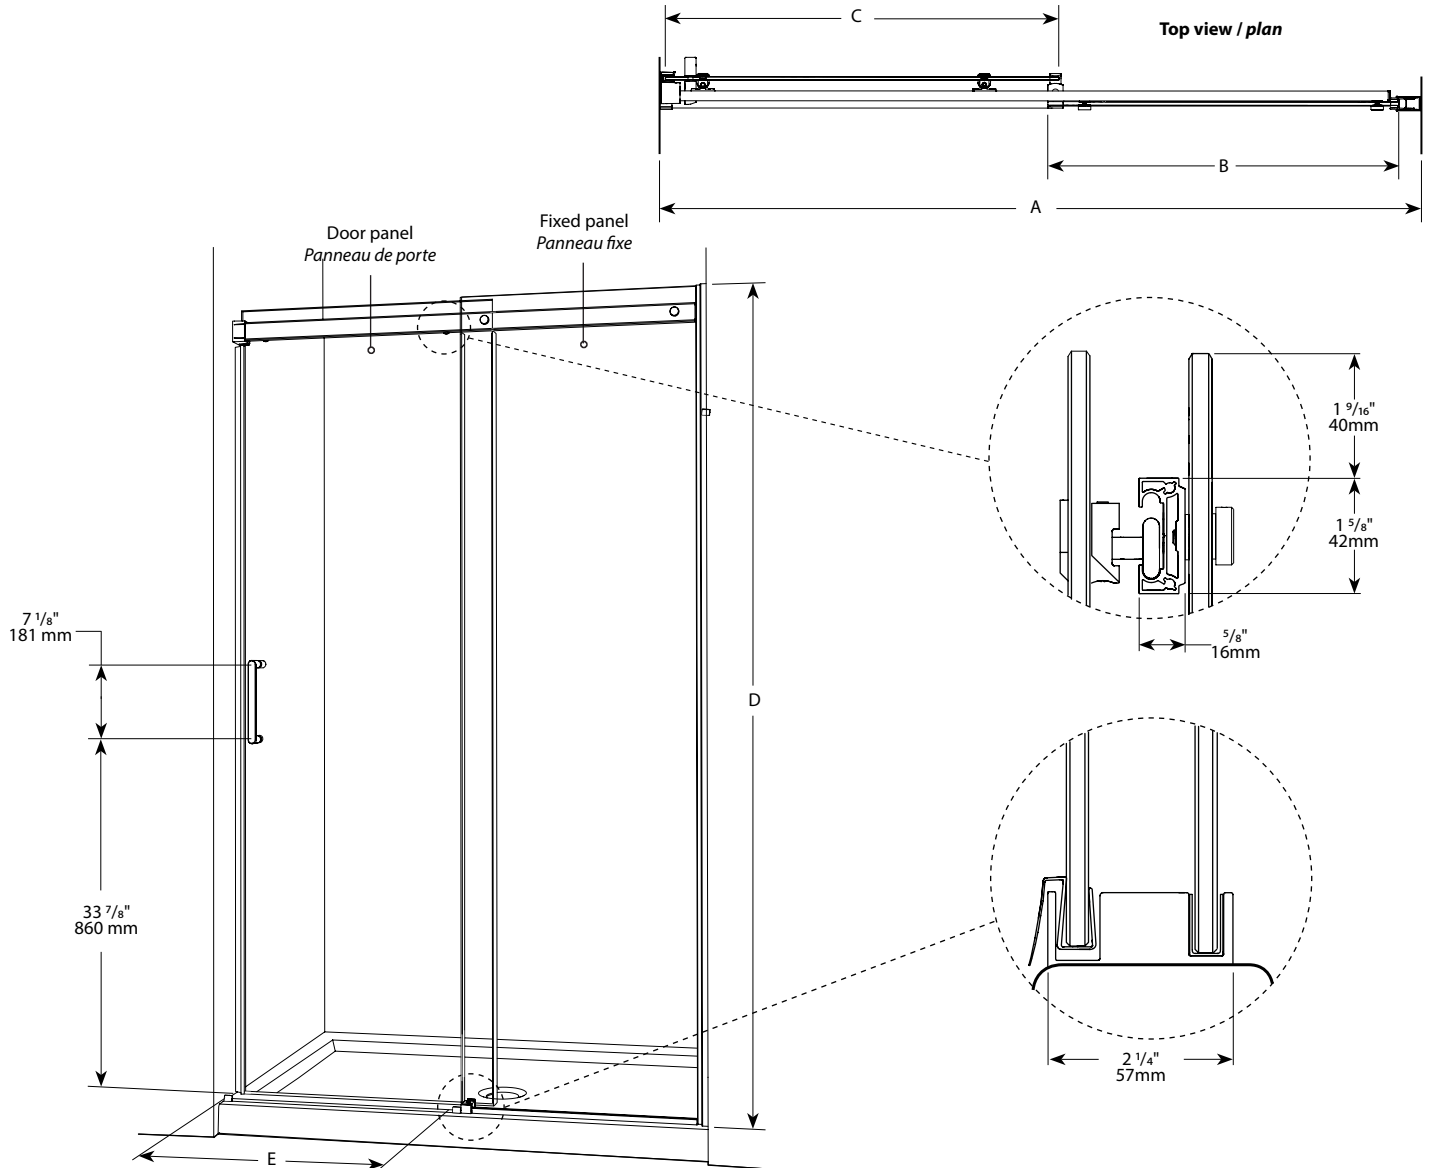

Sliding door and fixed panel / Porte coulissante et panneau fixe

Model shown / Modèle présenté : Apollo In-Line / Apollo en alcôve (NA60-11-40)

FEATURES / CARACTÉRISTIQUES :

- ◆ European style frameless door
Portes sans Cadre de style européen
- ◆ Multiple configurations available
Configurations multiples disponibles
- ◆ Superior bottom guiding system
Guide du bas de qualité supérieure
- ◆ Tempered glass
Verre trempé
- ◆ Glass thickness : Clear 1/4" (6-mm)
Épaisseur du verre : Clair 1/4" (6-mm)
- ◆ Reversible right and left opening door configuration
Ouverture de porte réversible pour une installation à gauche ou à droite
- ◆ 10-year limited warranty
Garantie limitée de 10 ans
- ◆ Microtek glass surface protection included
Protection de verre Microtek incluse
- ◆ Easy to install (see Instruction Manual)
Facile à installer (Voir le manuel d'instruction)

Model Modèle	Wall Opening Ouverture (A)	Fixed panel Panneau fixe (B)	Door panel Panneau de porte (C)	Height Hauteur (D)	Approx. Entry Opening Entrée (E)	Base
NA48	45" to/à 48" 1143mm to/à 1219mm	21 1/4" x 75" 540mm x 1905mm	25 3/4" x 74 13/16" 654mm x 1900mm	75" 1905mm	18" to/à 21" 457mm to/à 533mm	ADQ3248, ADQ3448 ADQ3648, ABE3648 ADF3648, AU_3648, ABT4836-3, ADT4836-3, AZM4836, ADT4842-3
NA54	51" to/à 54" 1295mm to/à 1371mm	24 1/4" x 75" 616mm x 1905mm	28 1/4" x 74 13/16" 717mm x 1900mm	75" 1905mm	21" to/à 24" 533mm to/à 610mm	ADT5436-3
NA60	57" to/à 60" 1448mm to/à 1524mm	27 1/4" x 75" 692mm x 1905mm	31 3/4" x 74 13/16" 806mm x 1900mm	75" 1905mm	24" to/à 27" 610mm to/à 686mm	ADQ3060, ABE3260, ADQ3260, AU_3260, ABT6032-L3/R3, ADT6032-L3/R3, AZM6032, ADQ3460, ABE3660, ADF3660, ADQ3660, AU_3660 ABT6036-3, ADT6036-3, AZM6036, ADQ4260, ADQ4860
NA72	69" to/à 72" 1752mm to/à 1829mm	33 1/4" x 75" 845mm x 1905mm	37 3/4" x 74 13/16" 959mm x 1900mm	75" 1905mm	30" to/à 33" 762mm to/à 838mm	ADQ3672