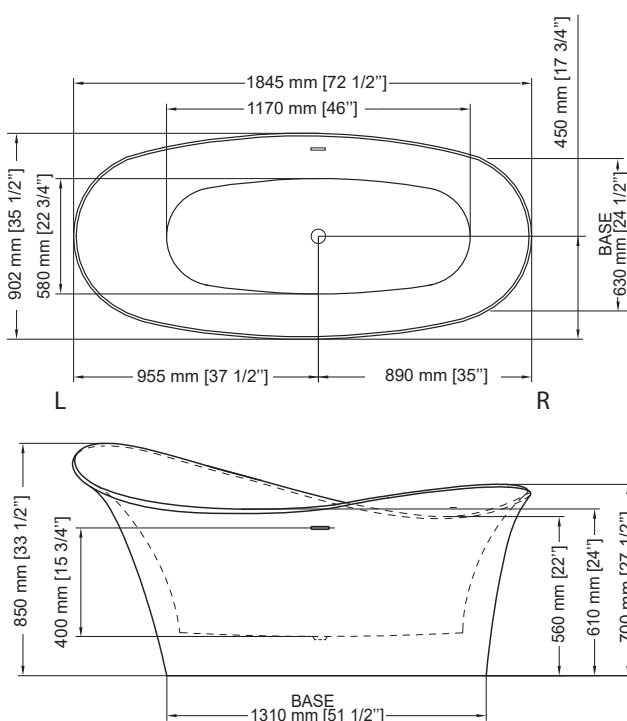

Luxe, confort et innovation. L'Evora apportera splendeur et élégance à votre décor de salle de bain. Ce bain grandiose offre le plus grand confort avec ses courbes magnifiques, rebords arrondis et son dossier double inspiré par l'orchidée fleurissante. Utilisez l'extérieur blanc classique pour un design intemporel ou sélectionnez la finition somptueuse en or ou en argent pour amplifier le design unique.

EVORA

BAIGNOIRE AUTOPORTANTE

72 1/2" x 35 1/2" x 33 1/2", 1845mm x 902mm x 850mm

DISPONIBLE AVEC EXTÉRIEUR EN BLANC, OR OU ARGENT

- Design aux formes organiques asymétriques
- 2 places
- Confort moderne
- Dossier haut avec appui tête
- Installation autoportante
- Pattes ajustables
- Trop plein inclus
- Drain pousseur inclus
- Immersion profonde
- Point d'immersion à 400 mm (15 3/4")
- Capacité de 230 Litres (60 gal U.S.)
- Choix de fini extérieur de feuille d'or ou d'argent appliqué à la main
- Lacque de protection ultra claire
- Coquille en acrylique pure renforcée de fibre de verre 4 couches et assemblée sans joints apparents
- Surfaces intérieures et extérieures lustrées
- Garantie de 10 ans
- Option son, lumière et dossier chauffant

Ensemble d'installation pour bain autoportant :
Unité AB00030
12 Unités AB00040

Boîte : 1
36 1/2" x 34" x 73"
160 lbs, (72.5kg)

Les dimensions sont soumises à des tolérances de fabrication et peuvent changer sans préavis