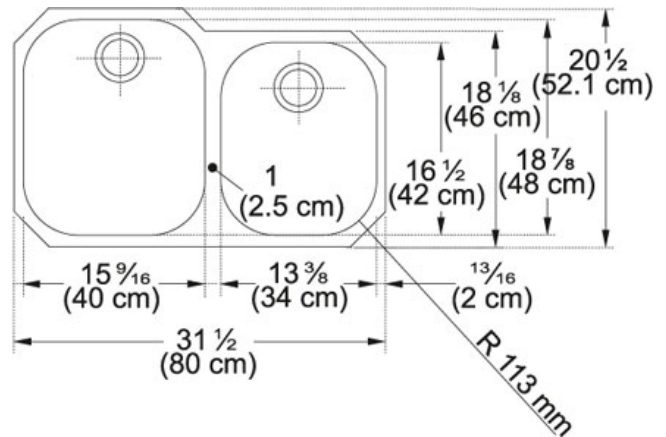

# Regatta RGX 160 Acier Inoxydable | 122.0066.790

FAMILLE : Eviers | SÉRIES : Regatta | MODÈLE : RGX 160 | FINI : Acier Inoxydable | INSTALLATION : Sous plan

## DONNÉES TECHNIQUES

Calibre	18
Dimensions de l'armoire	31 1/2"
Dimension de sortie des déchets	3 1/2"
Trou du robinet	Aucun
Longueur totale	31 1/2"
Largeur totale	20 1/2"
Longueur d'un grand bol	15 9/16"
Largeur d'un grand bol	18 7/8"
Profondeur d'un grand bol	9 1/16"
Longueur, petit, bol	13 3/8"
Largeur du petit bol	16 9/16"
Profondeur d'un petit bol	6 7/8"
Nombre de bols	2
Longueur de coupe	30 5/16"
Largeur de découpe	19 5/16"
Modèle de découpe	Oui
Matériau	STAINLESS-STEEL
Price	\$1,225.00